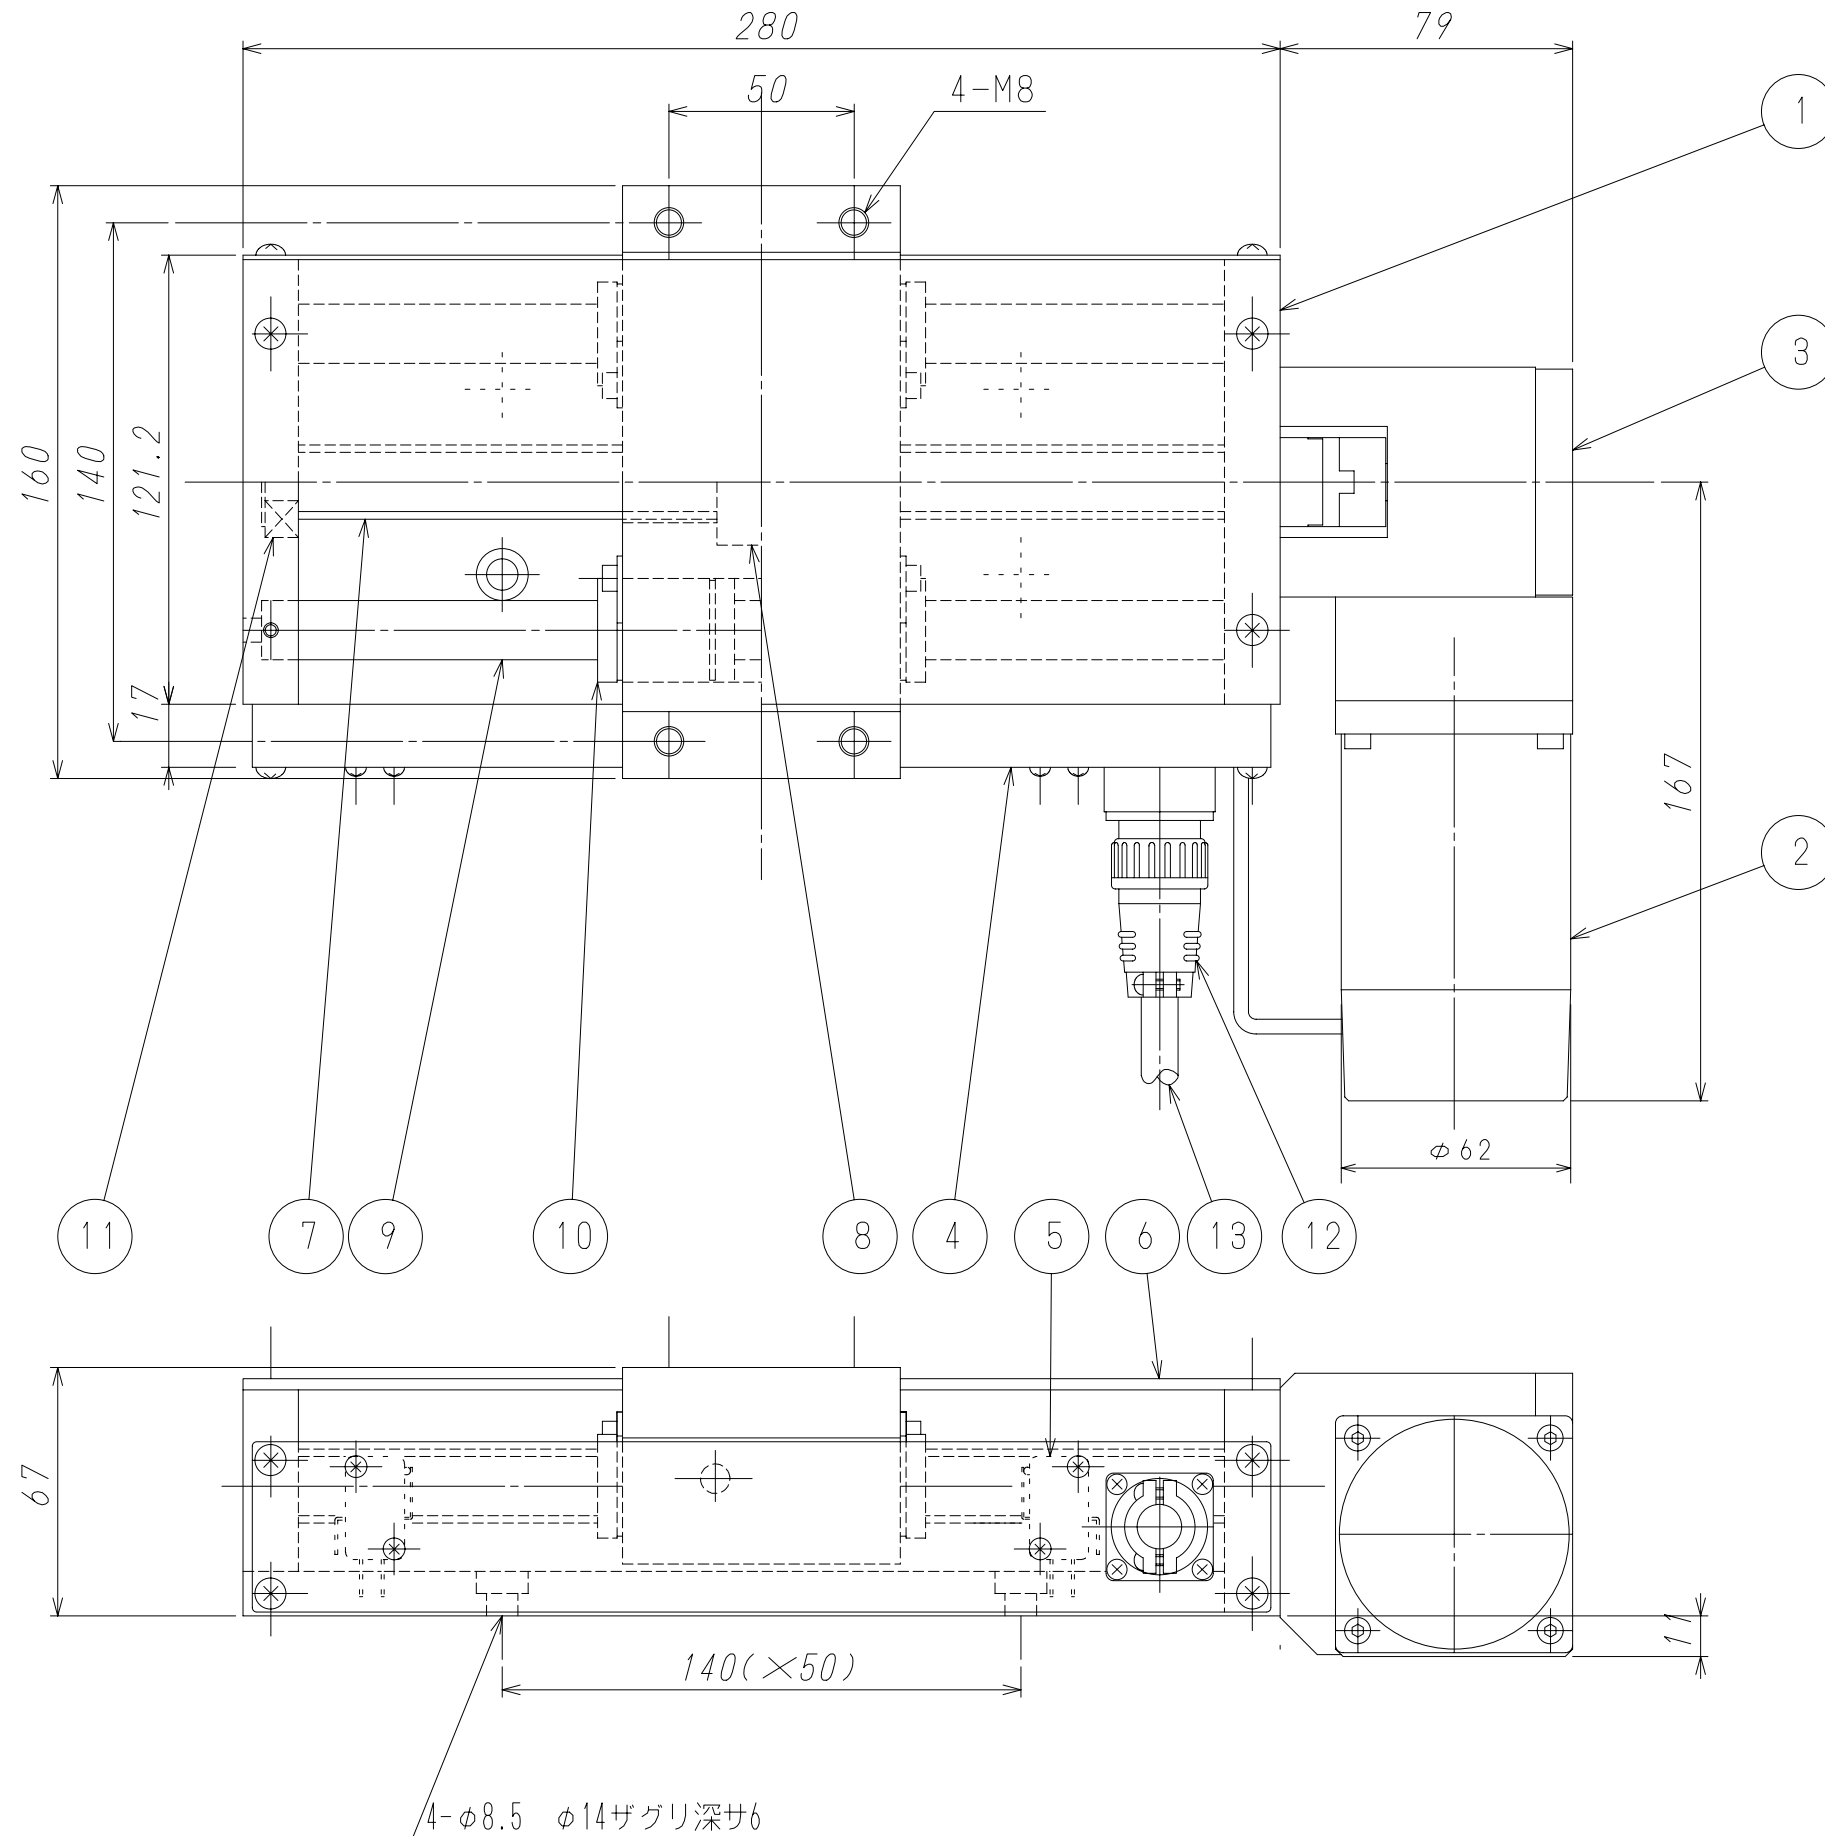

T: ¥標準¥S¥SK5-150¥ASS01.SCH

モーメント荷重	500	[kg·cm]
搭載荷重	25	[kg]
ストローク	150	[mm]
移動速度	200	[mm/min]

13	ケーブル	2C-075□	1	
12	メタルコネクタ	NJC202	1	七星
11	ベアリング	6200ZZ	2	
10	ボールブッシュ	LM16UU	4	THK
9	シャフト	SUJ2	2	
8	ナット	BS	1	
7	ネジシャフト	CS20	1	THK
6	トップカバー	A5052	1	
5	リミットスイッチ	V-151-1A5	2	
4	リミットケース	SPC	1	
3	ギヤケース		1	
2	モーター	SS40E	1	サフムラ
1	本体		1	

番号	名称	規格・材質	数	備考
製番 SK5	名称	SK5-150型スライド		
日付 '93.05.14	図名	外形図 ( )		
図番 C-0047	KILONY	キロニー産業株式会社		